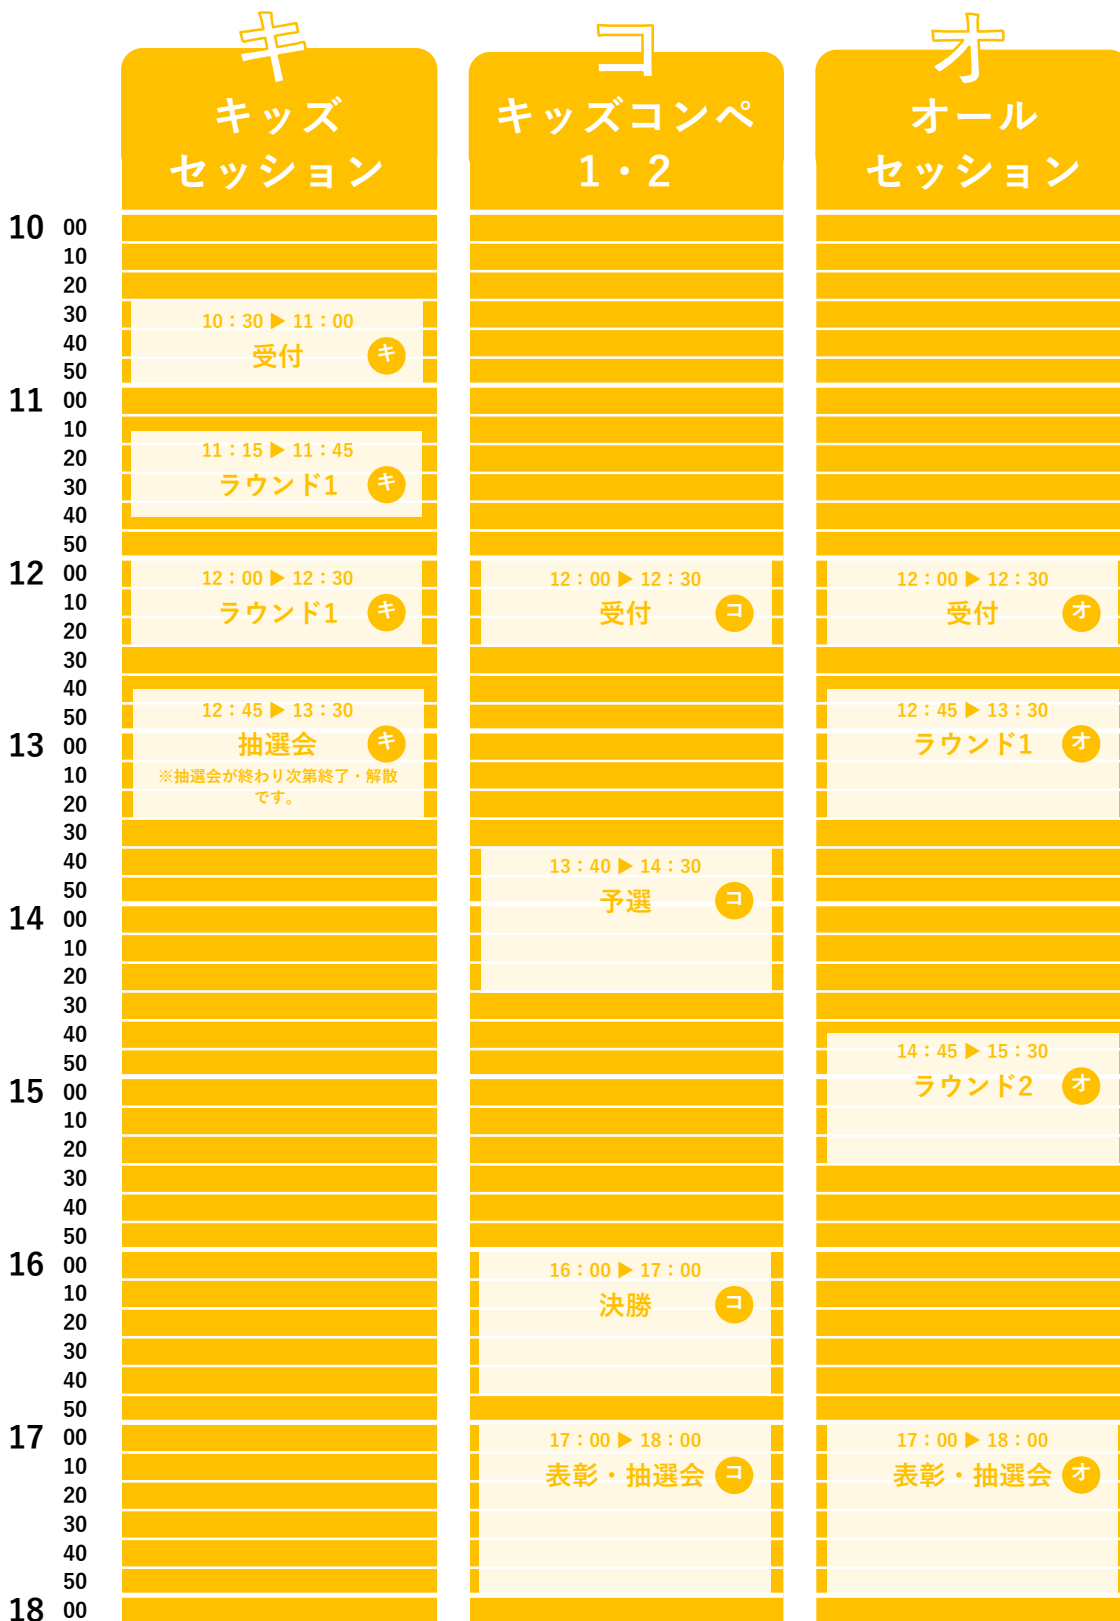

5周年記念セッション&キッズコンペ タイムスケジュール

● キ = キッズセッション
 ● コ = キッズコンペ1・2
 ● オ = オールセッション男女

※イベントの進行状況によりタイムスケジュールが変更になることがあります。